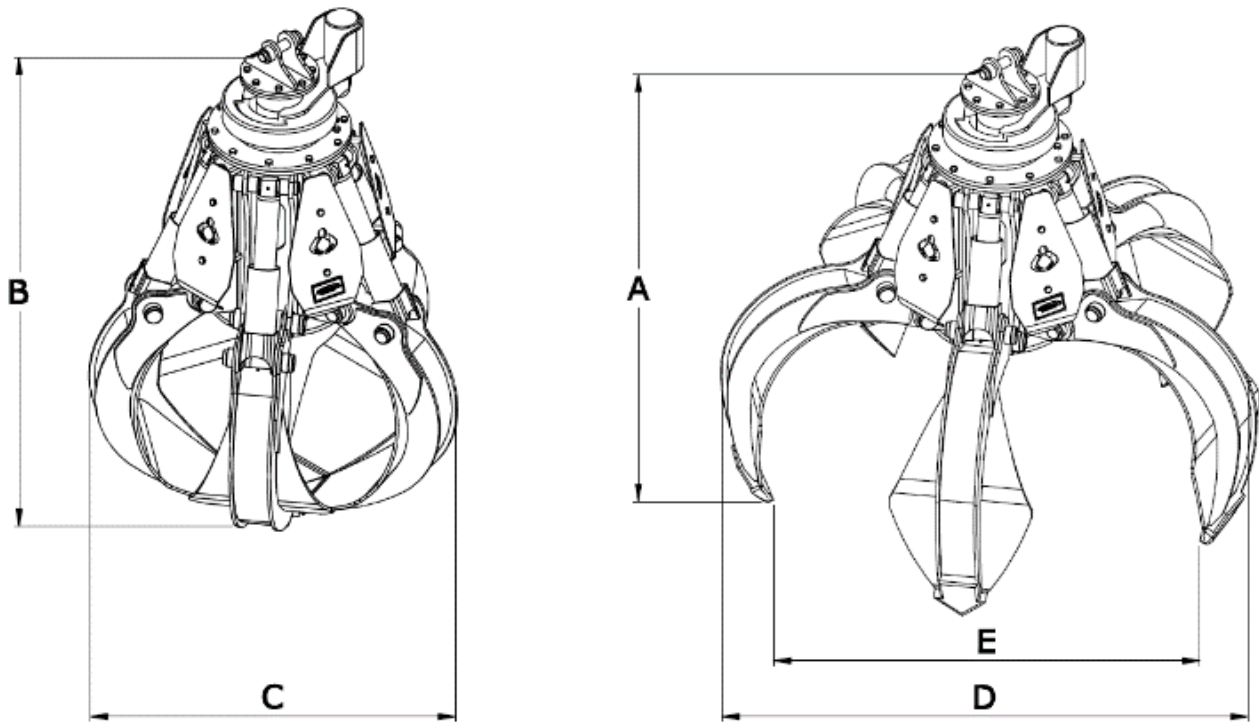

POLYP GRAPPLE FOR LOGGING
POLYP-GREIFER FÜR DEN HOLZEINSCHLAG

MODEL MODELL	Weight Gewicht Kg	Capacity Volumen Lt	Working Pressure Arbeitsdruck Max. Bar	A	B	C	D	E
MHG5	1360	600	320	1750	2200	1400	2200	2000

Technical Data /Technische Daten

Capacity /Volumen	600 Lt
Gross Weight /Bruttogewicht	1360 Kg
Working Principle /Arbeitsprinzip	Hydraulic/Hydraulisch
Working Pressure /Arbeitsdruck	320 Bar
Grip Pressure /Griffdruck	320 Bar
Rotator / Rotator	360°
No. Teeth/Zinken	5 Half Closed /Halb geschlossen
Wearing plates/Flügel	Hardox 450